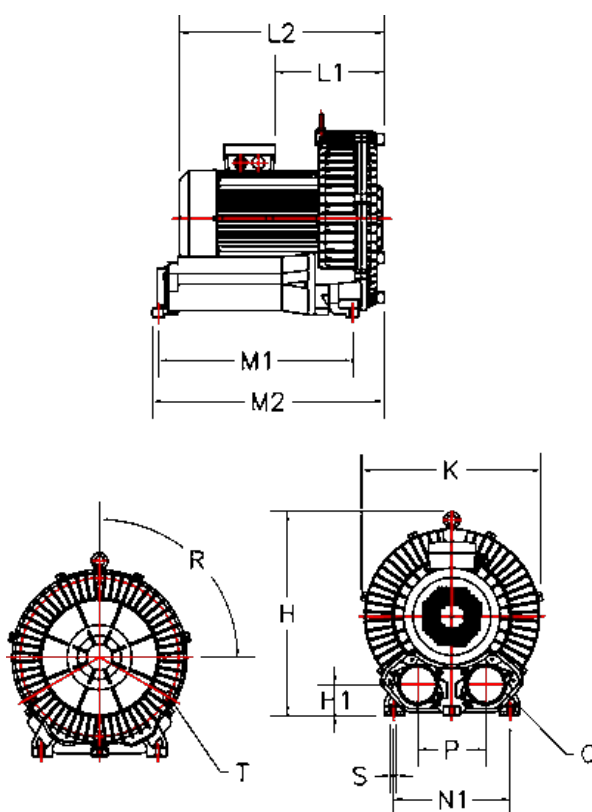

Varenummer: 2761032907561

Beskrivelse: KLEEblower KB329-1 0,75/0,85 kW
1x230V 50/60Hz Enkeltkammer med Klixon/bimetalafbryder

Mål

H = 301	N1 = 225
H1 = 45	P = 115
K = 285	Q = 2-PF 1 1/2" (NPT 1 1/2")
L1 = 111	R (grader) = 3x120
L2 = 264	S = 4 x Ø12
M1 = 90	Støjniveau dB 50/60Hz = 63/64
M2 = 265	T = 3 - M6X1 - 15 dyb
N = 257	